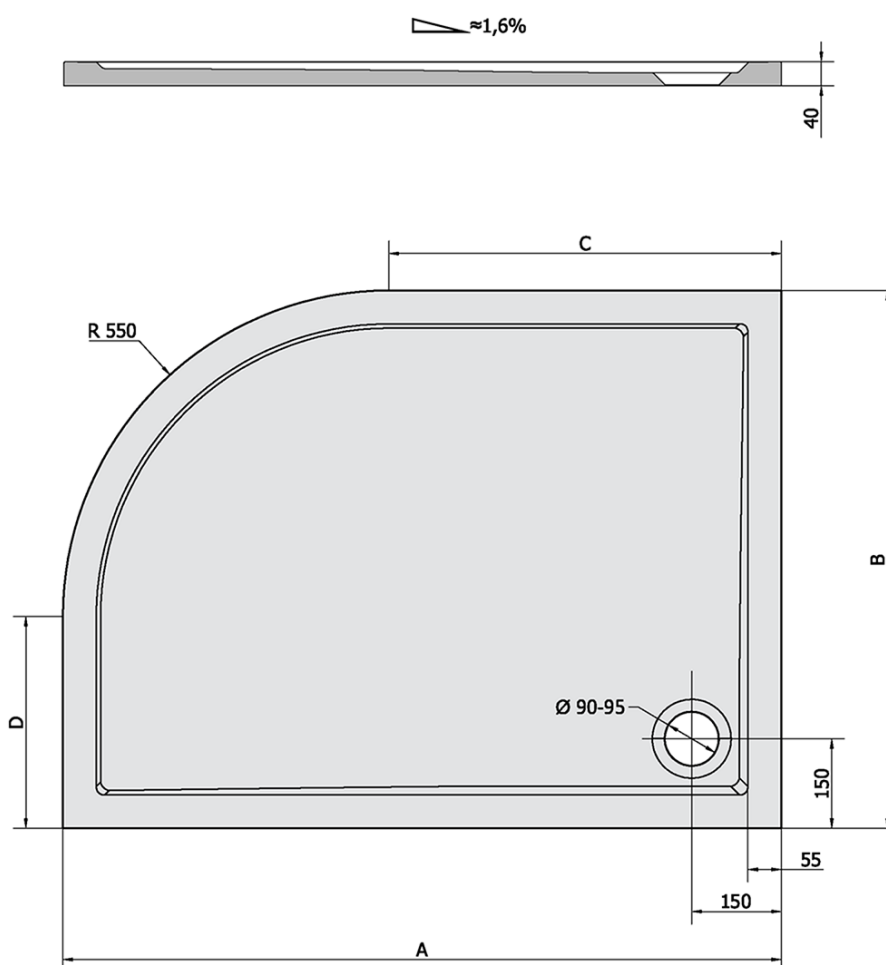

Produktový list

Objednací kód: **64611**

RENA L sprchová vanička z litého mramoru, čtvrtkruh
120x90x4cm, R550, levá, bílá

RENA	kod	A	B	C	D
90x80L	72890	900	800	350	250
90x80R	72891	900	800	350	250
100x80L	75511	1000	800	450	250
100x80R	76511	1000	800	450	250
120x90L	64611	1200	900	650	350
120x90R	65611	1200	900	650	350